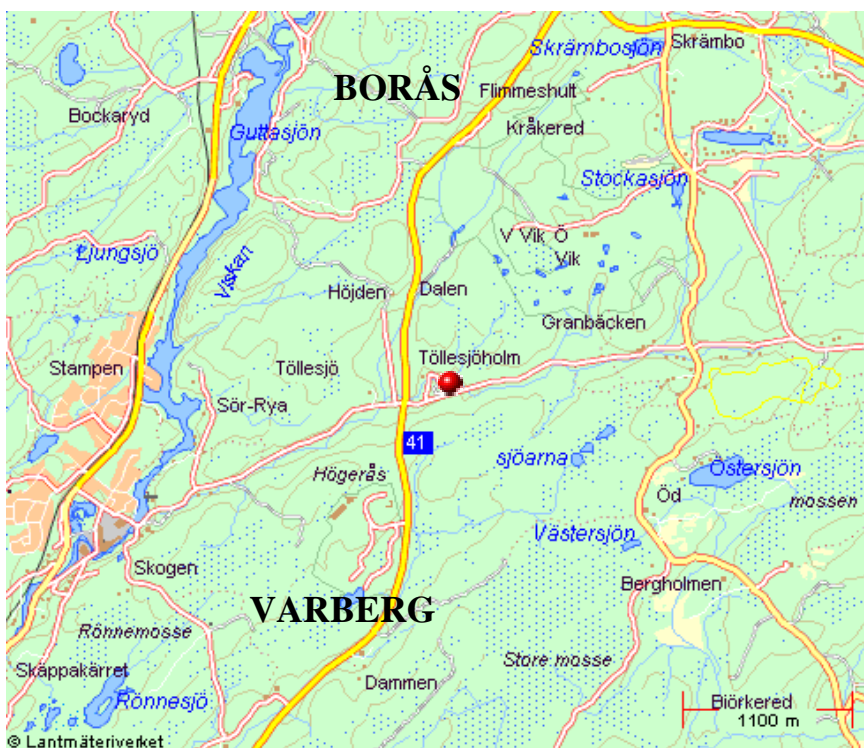

Det är en adrenalinkick att stå på långsidan och se hundarna komma i 70 km/h, dundrandes förbi på bara ett par meters håll.

Borås Greyhound Park
ligger utmed Rv 41 mot Varberg,
ca 6 km söder ut,
från Borås centrum

Besök oss gärna på vår hemsida www.hundkapp.se

— Banan ligger ca 6 km söder om Borås, utmed Riksväg 41 —